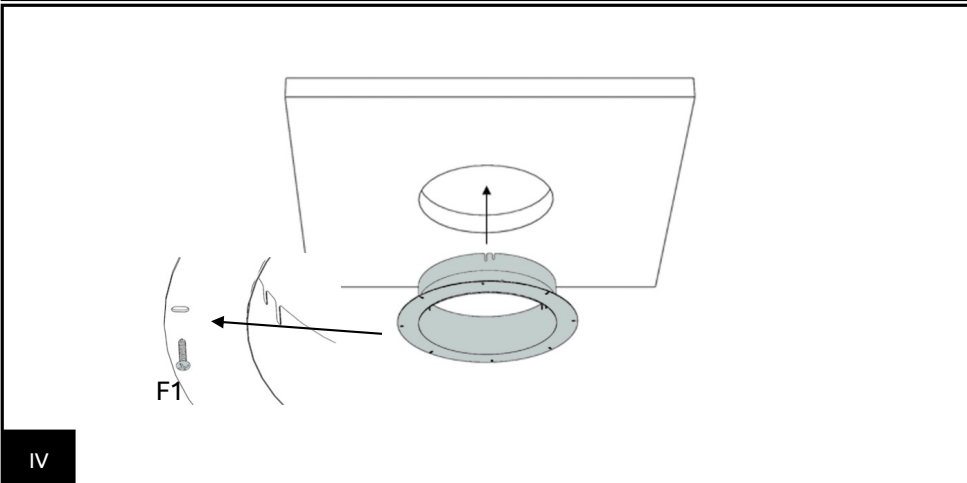

Intura SunTube

IV