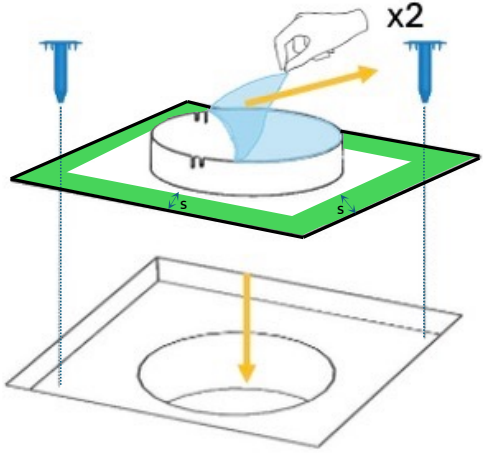

# Intura SunTube + EcoPower insulation element

I

Type	a	b	c	Øf min	Øf max
STIE 25	47 cm	47cm	14 cm	23 cm	27cm
STIE 35	57cm	57 cm	14 cm	33cm	37 cm
STIE 55	77 cm	77 cm	14 cm	53 cm	57 cm

II

Type	g	s
STIE 25	247 mm	323mm
STIE 35	347mm	223 mm
STIE 55	547 mm	223 mm