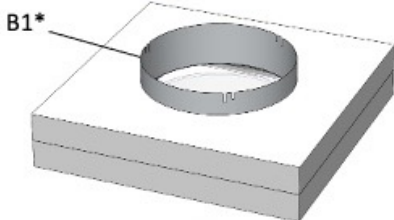

## Intura SunTube + EcoPower insulation element p 6-13

**6x F1 – 30x4 mm**

**6x F2**

**6x F3**

**16x F4 – 9,5x3,5 mm**

# Intura SunTube

I

Type	Øf min	Øf max
STIE 25	23 cm	27cm
STIE 35	33cm	37 cm
STIE 55	53 cm	57 cm

II

D1