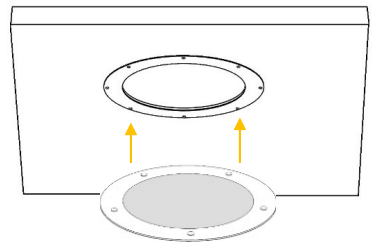

Intura SunTube

VII

F4

VIII

5