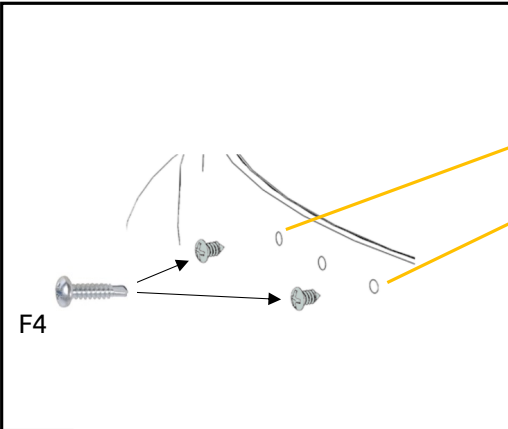

Intura SunTube

V

VI