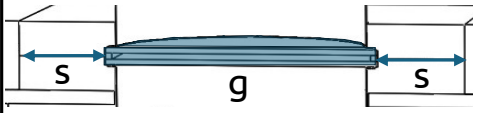

# Intura SunTube + EcoPower insulation element

I

Type	a	b	c	Øf min	Øf max
STIE 25	47 cm	47cm	14 cm	23 cm	27cm
STIE 35	57cm	57 cm	14 cm	33cm	37 cm
STIE 55	77 cm	77 cm	14 cm	53 cm	57 cm

II

Type	g	s
STIE 25	247 mm	323mm
STIE 35	347mm	223 mm
STIE 55	547 mm	223 mm