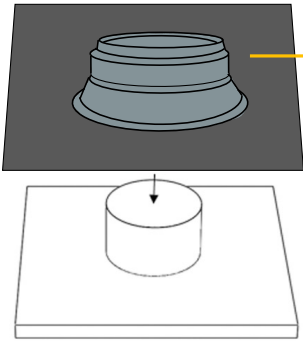

Intura SunTube

V

VI