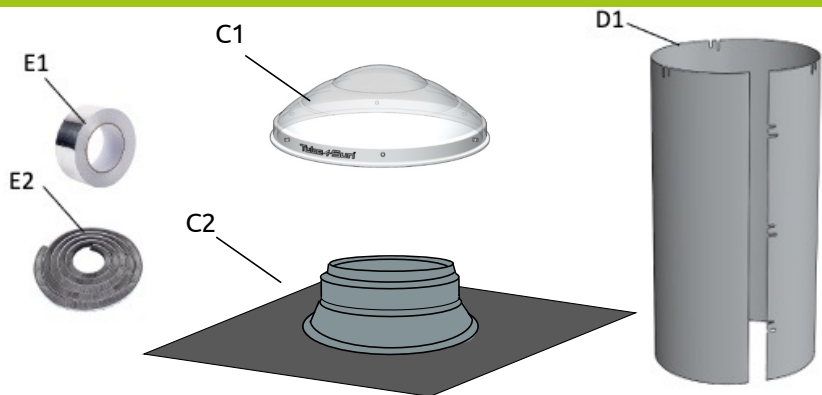

**Intura SunTube**

Intura SunTube + EcoPower insulation element

## Intura SunTube + EcoPower insulation element p 6-13

**6x F1 – 30x4 mm**

**6x F2**

**6x F3**

**16x F4 – 9,5x3,5 mm**