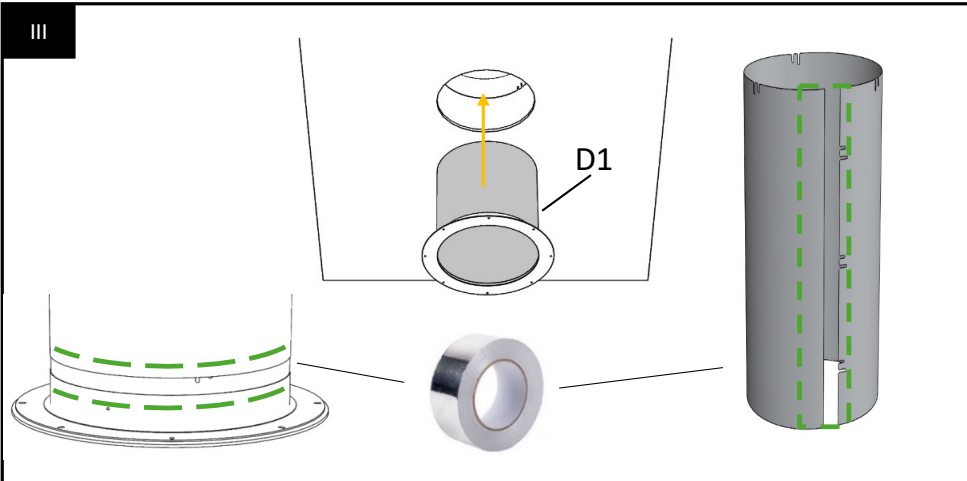

Intura SunTube

IV