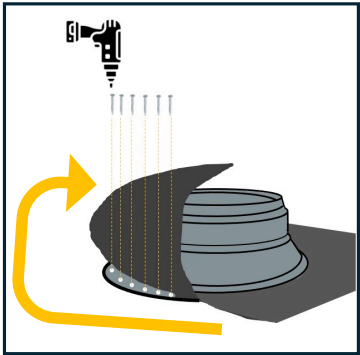

Intura SunTube

V

VI