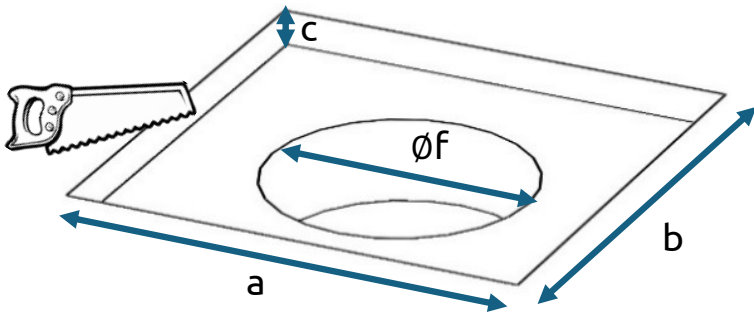

# Intura SunTube + EcoPower insulation element

I

Type	a	b	c	Øf min	Øf max
STIE 25	47 cm	47cm	14 cm	23 cm	27cm
STIE 35	57cm	57 cm	14 cm	33cm	37 cm
STIE 55	77 cm	77 cm	14 cm	53 cm	57 cm

II

Type	g	s
STIE 25	247 mm	323mm
STIE 35	347mm	223 mm
STIE 55	547 mm	223 mm