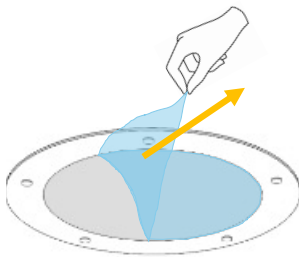

Intura SunTube

VII

F4

VIII

5